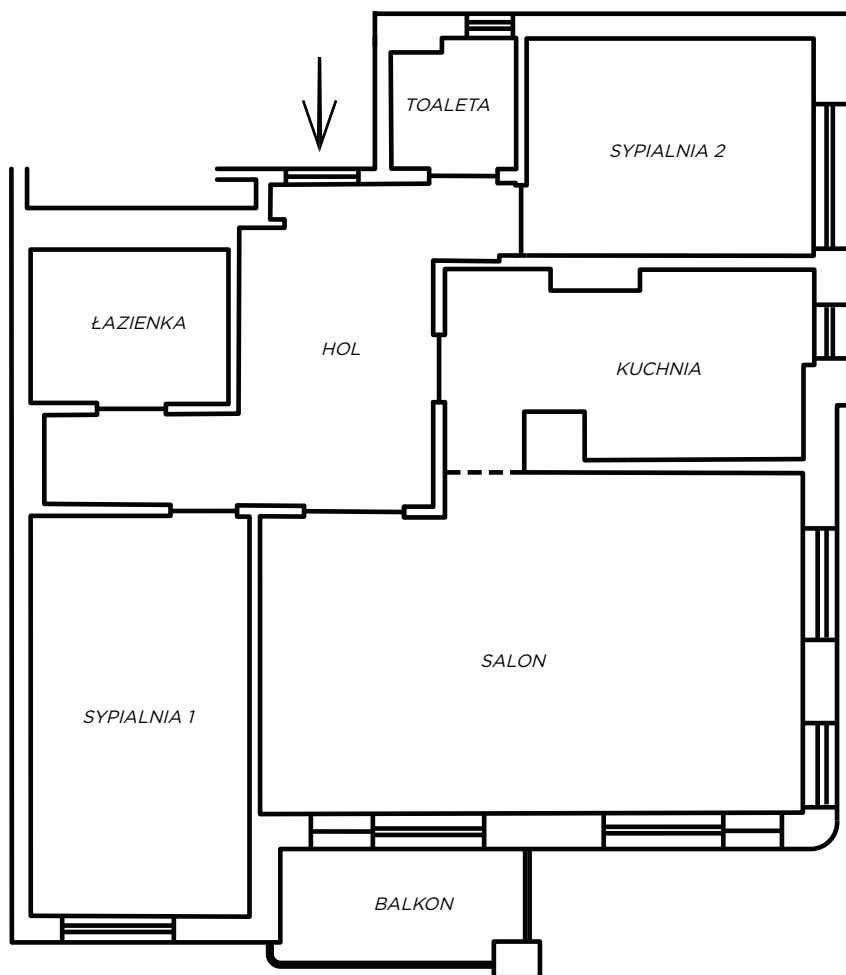

apartament nr 4

pierwsze piętro

94,68 m²

salon	31,99 m ²
sypialnia 1	15,85 m ²
sypialnia 2	11,28 m ²
kuchnia	11,85 m ²
hol	15,37 m ²
łazienka	5,51 m ²
toaleta	2,83 m ²
razem	94,68 m²

wysokość	ok. 3,00 m
taras	4,96 m ²
komórka lokatorska	4,76 m ²