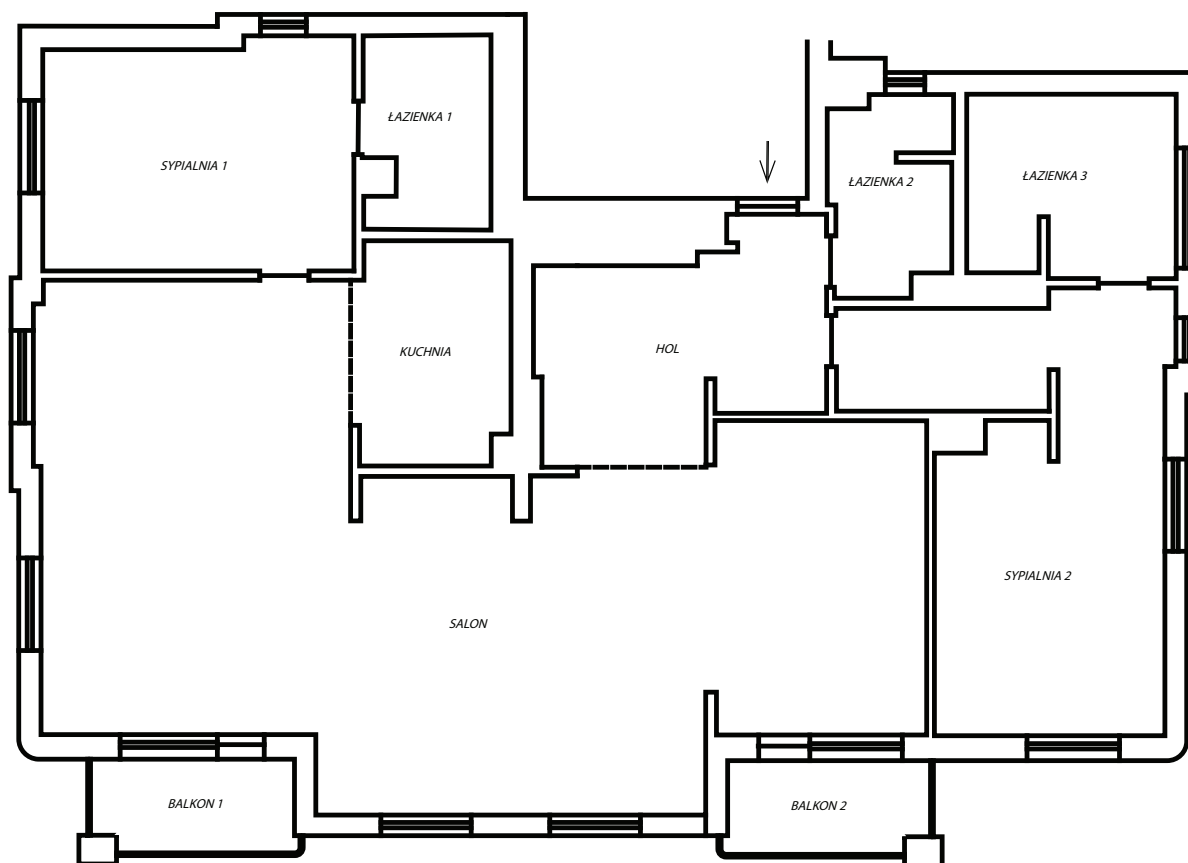

apartament nr 5

drugie piętro

180,10 m<sup>2</sup>

salon	87,36 m <sup>2</sup>
sydialnia 1	18.44 m <sup>2</sup>
sydialnia 2	28.37 m <sup>2</sup>
kuchnia	9.07 m <sup>2</sup>
hol	14.91 m <sup>2</sup>
łazienka 1	6.18 m <sup>2</sup>
łazienka 2	5.91 m <sup>2</sup>
łazienka 3	9.86 m <sup>2</sup>
<b>razem</b>	<b>180.10 m<sup>2</sup></b>

wysokość	ok. 3,00 m
taras 1	4.91 m <sup>2</sup>
taras 2	4.89 m <sup>2</sup>
komórka lokatorska 1	9.79 m <sup>2</sup>
komórka lokatorska 2	11.27 m <sup>2</sup>