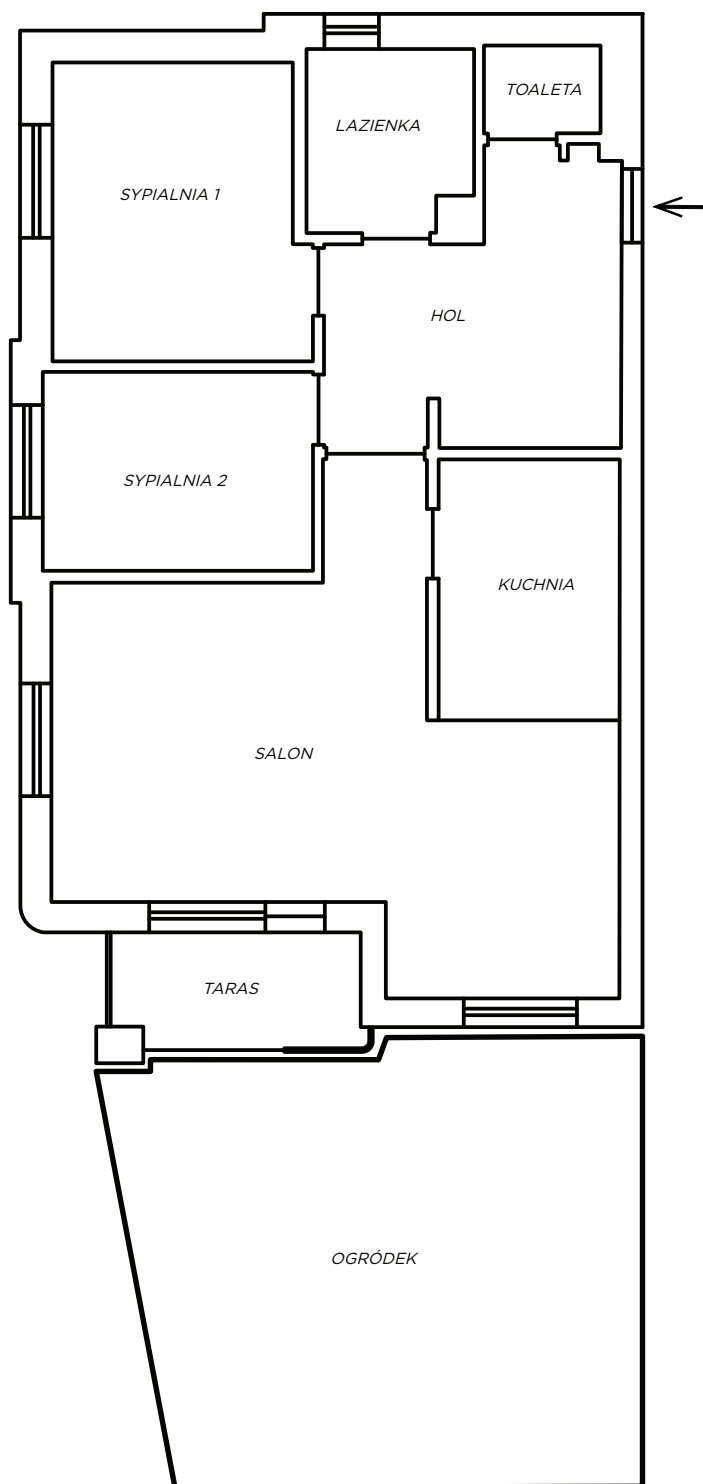

apartament nr 1

parter

84,07 m²

| | |
|--------------|----------------------------|
| salon | 33,41 m ² |
| sypialnia 1 | 13,04 m ² |
| sypialnia 2 | 9,45 m ² |
| kuchnia | 8,31 m ² |
| hol | 12,86 m ² |
| łazienka | 5,17 m ² |
| toaleta | 1,80 m ² |
| razem | 84,07 m² |

| | |
|--------------------|----------------------|
| wysokość | ok. 3,00 m |
| taras | 5,05 m ² |
| ogródek | 80,00 m ² |
| komórka lokatorska | 4,80 m ² |