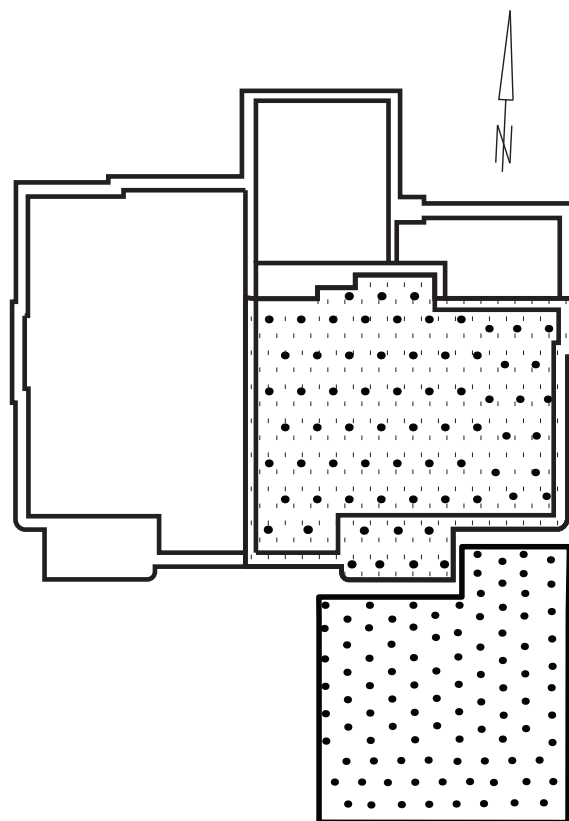

apartament nr 2

parter

79,97 m²

salon	31,82 m ²
sypialnia	17,85 m ²
kuchnia	11,42 m ²
hol	11,08 m ²
łazienka	6,29m ²
toaleta	1,51 m ²
razem	79,97 m²
wysokość	ok. 3,00 m
taras	5,18 m ²
ogródek	80,00 m ²
komórka lokatorska	4,79 m ²