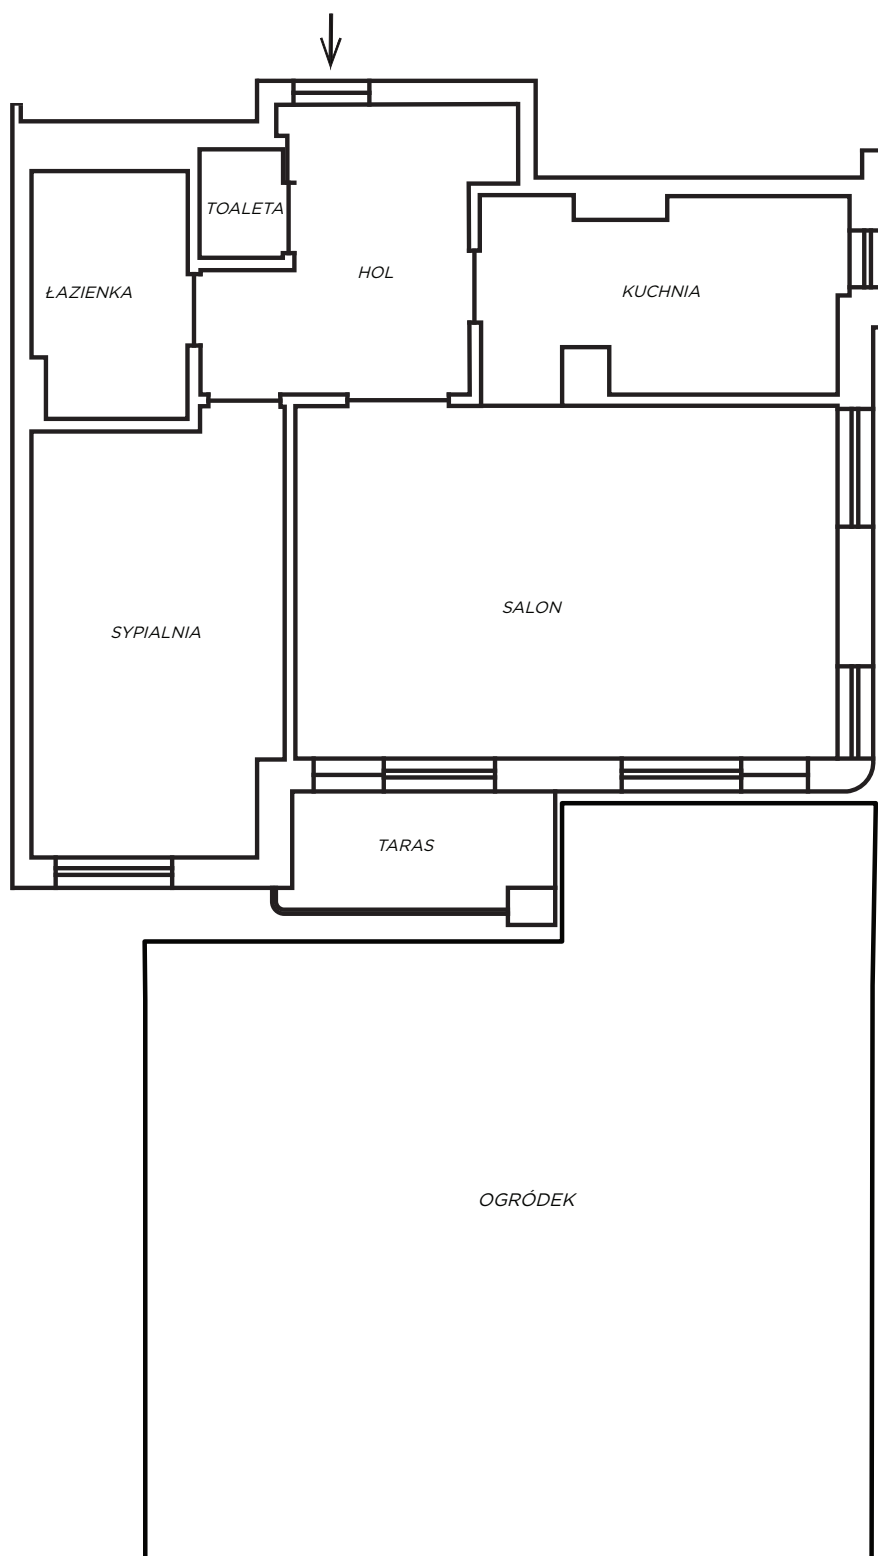

apartament nr 2

parter

79,97 m²

salon	31,82 m ²
sypialnia	17,85 m ²
kuchnia	11,42 m ²
hol	11,08 m ²
łazienka	6,29m ²
toaleta	1,51 m ²
razem	79,97 m²
wysokość	ok. 3,00 m
taras	5,18 m ²
ogródek	80,00 m ²
komórka lokatorska	4,79 m ²